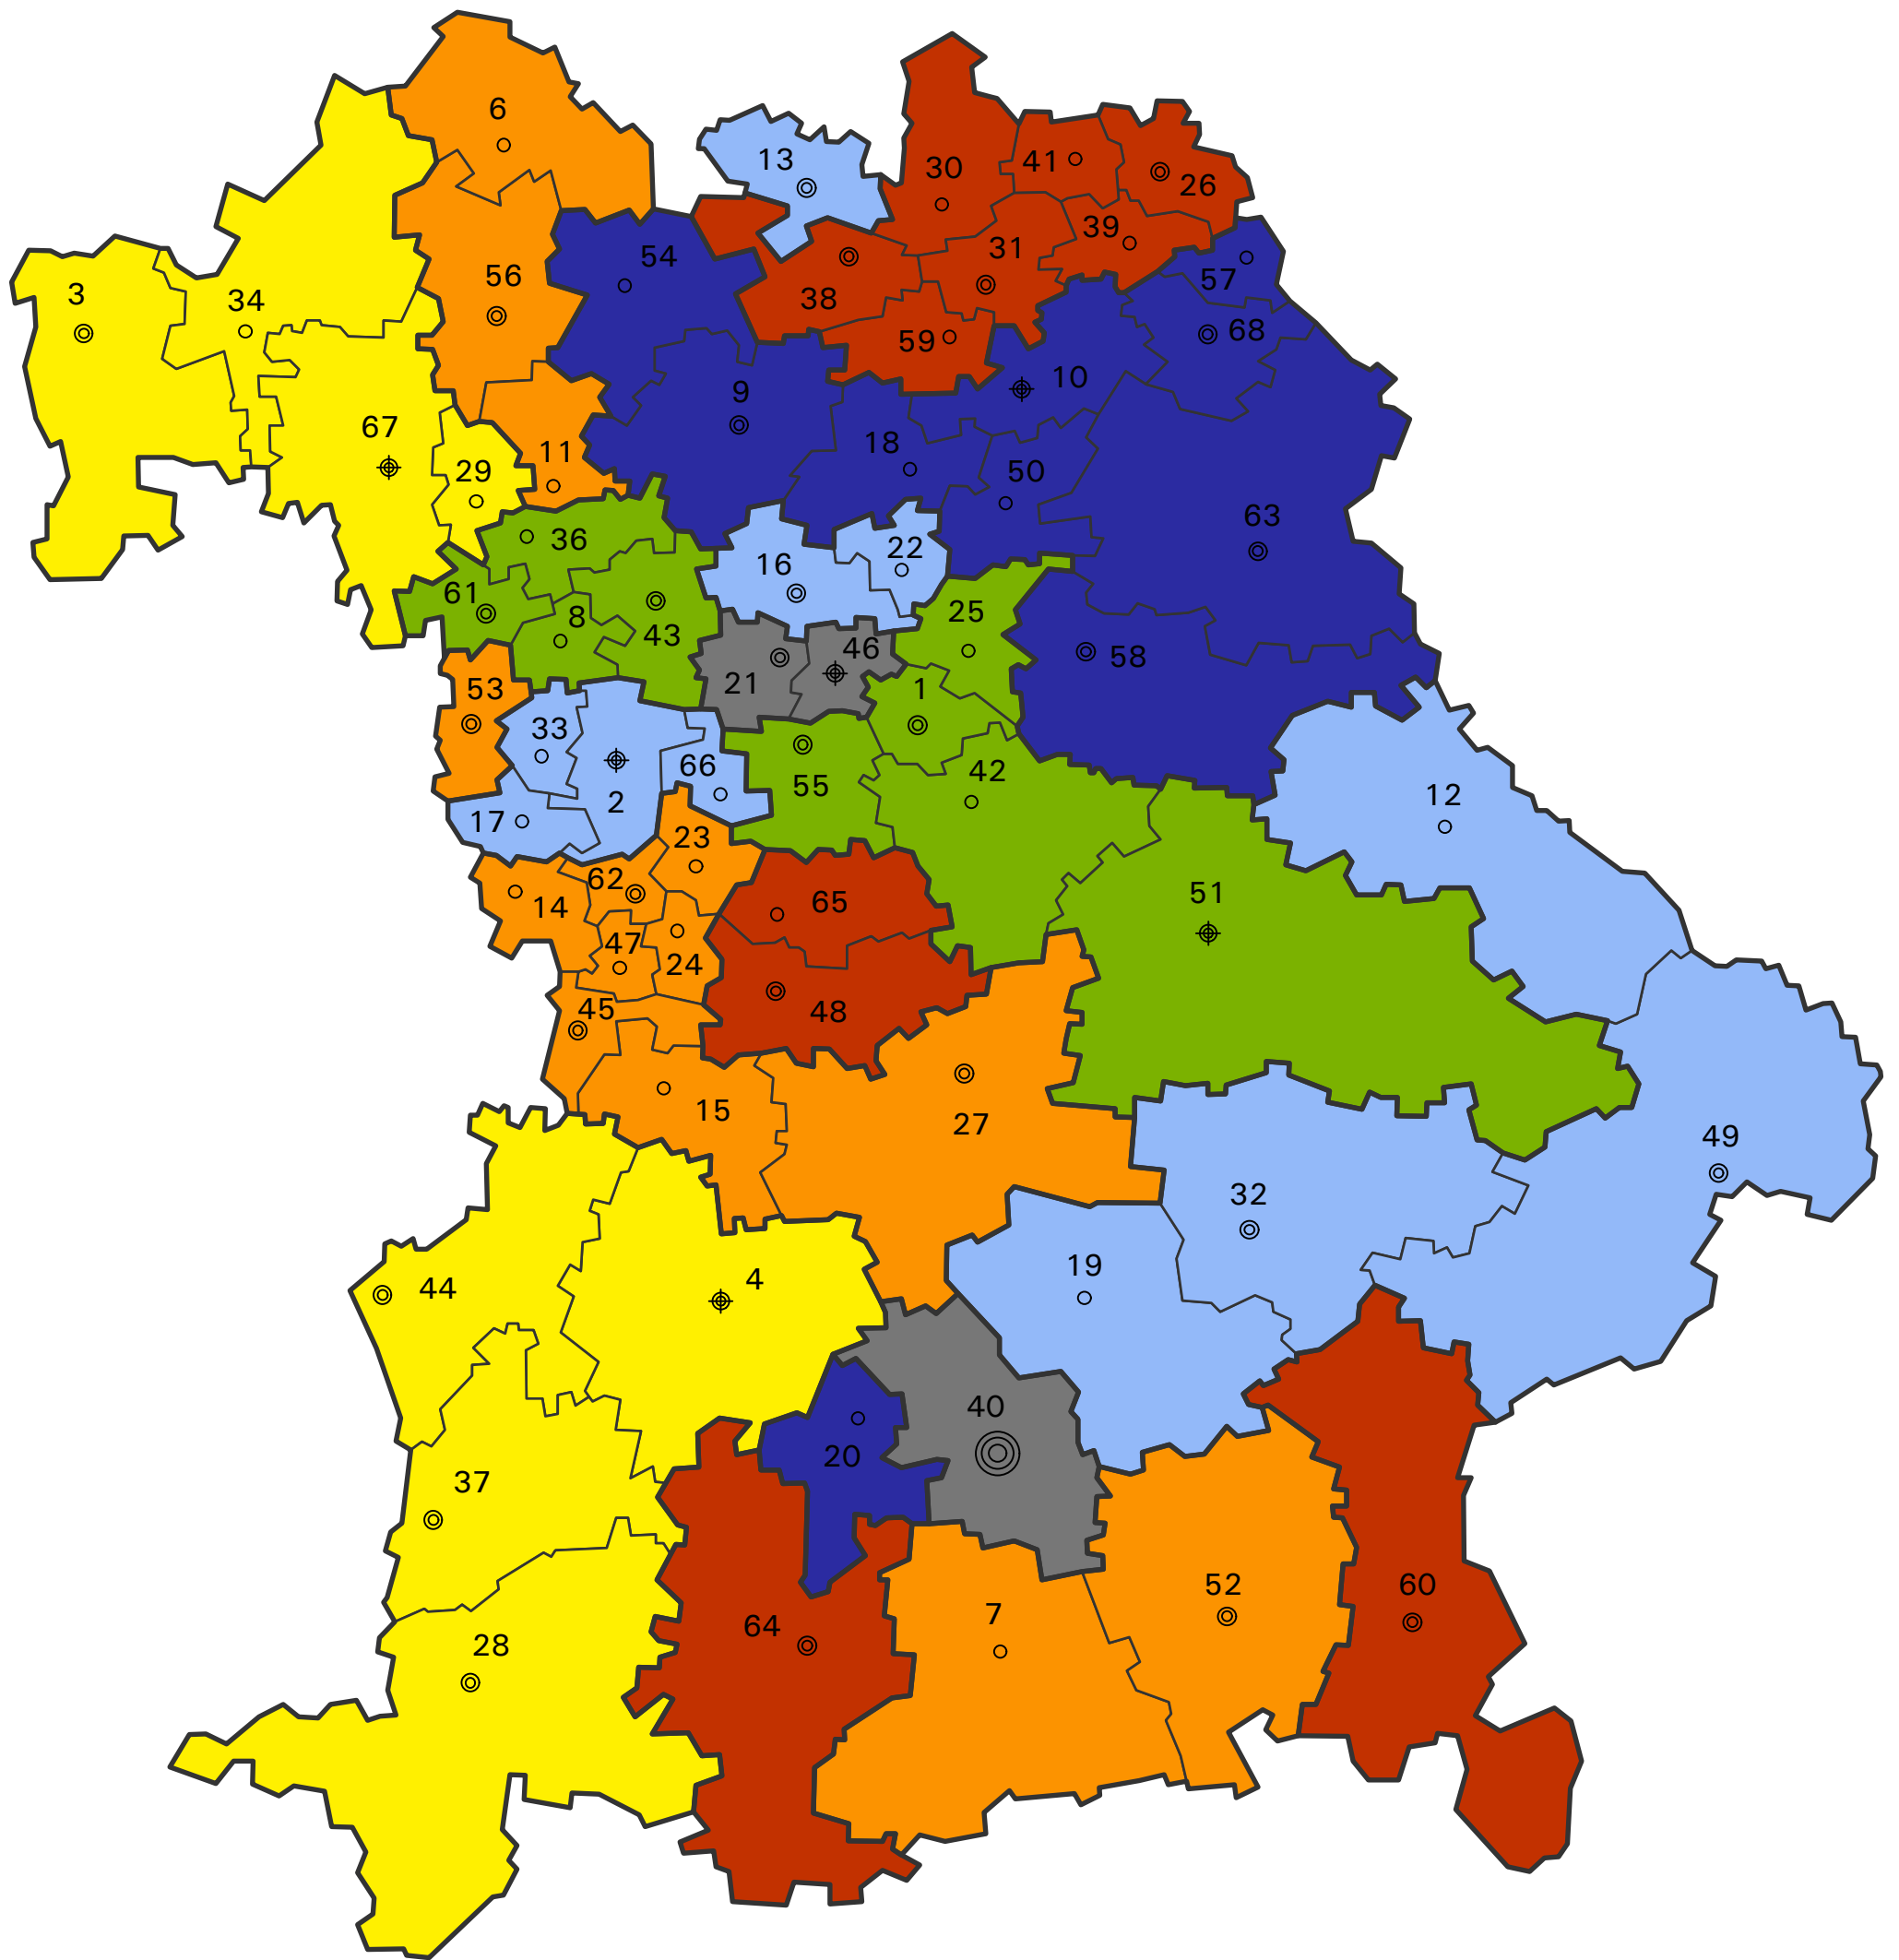

LANDESKIRCHLICHES BAUREFERAT SACHGEBIETSAUFTEILUNG DEKANATE

Arndt	Heidberg	Hein	Illig	Kugelstadt	Lautner	Pöppel
9 Bamberg	26 Hof	21 Fürth	3 Aschaffenburg	1 Altdorf	6 Bad Neustadt/S	2 Ansbach
10 Bayreuth	30 Kronach - Ludwigsstadt	49 München	4 Augsburg	8 Bad Windsheim	7 Bad Tölz	12 Cham
18 Forchheim	31 Kulmbach	46 Nürnberg	28 Kempten	25 Hersbruck	11 Castell	13 Coburg
20 Füssenfeldbruck	38 Michelau		29 Kitzingen	36 Markt Einersheim	14 Dinkelsbühl	16 Erlangen
50 Pegnitz	39 Münchberg		34 Lohr am Main	42 Neumarkt	15 Donauwörth	22 Gräfenberg
54 Rügheim	41 Naila		37 Memmingen	43 Neustadt/A.	23 Gunzenhausen	17 Feuchtwangen
57 Selb	48 Pappenheim		44 Neu-Ulm	51 Regensburg	24 Heidenheim	19 Freising
58 Sulzbach- Rosenberg	59 Thurnau		67 Würzburg	55 Schwabach	27 Ingolstadt	32 Landshut
63 Weiden	60 Traunstein			61 Uffenheim	45 Nördlingen	33 Leutershausen
68 Wunsiedel	64 Weilheim				47 Oettingen	49 Passau
	65 Weißenburg				52 Rosenheim	66 Windsbach
					53 Rothenburg	
					56 Schweinfurt	
					62 Wassertrüdingen	